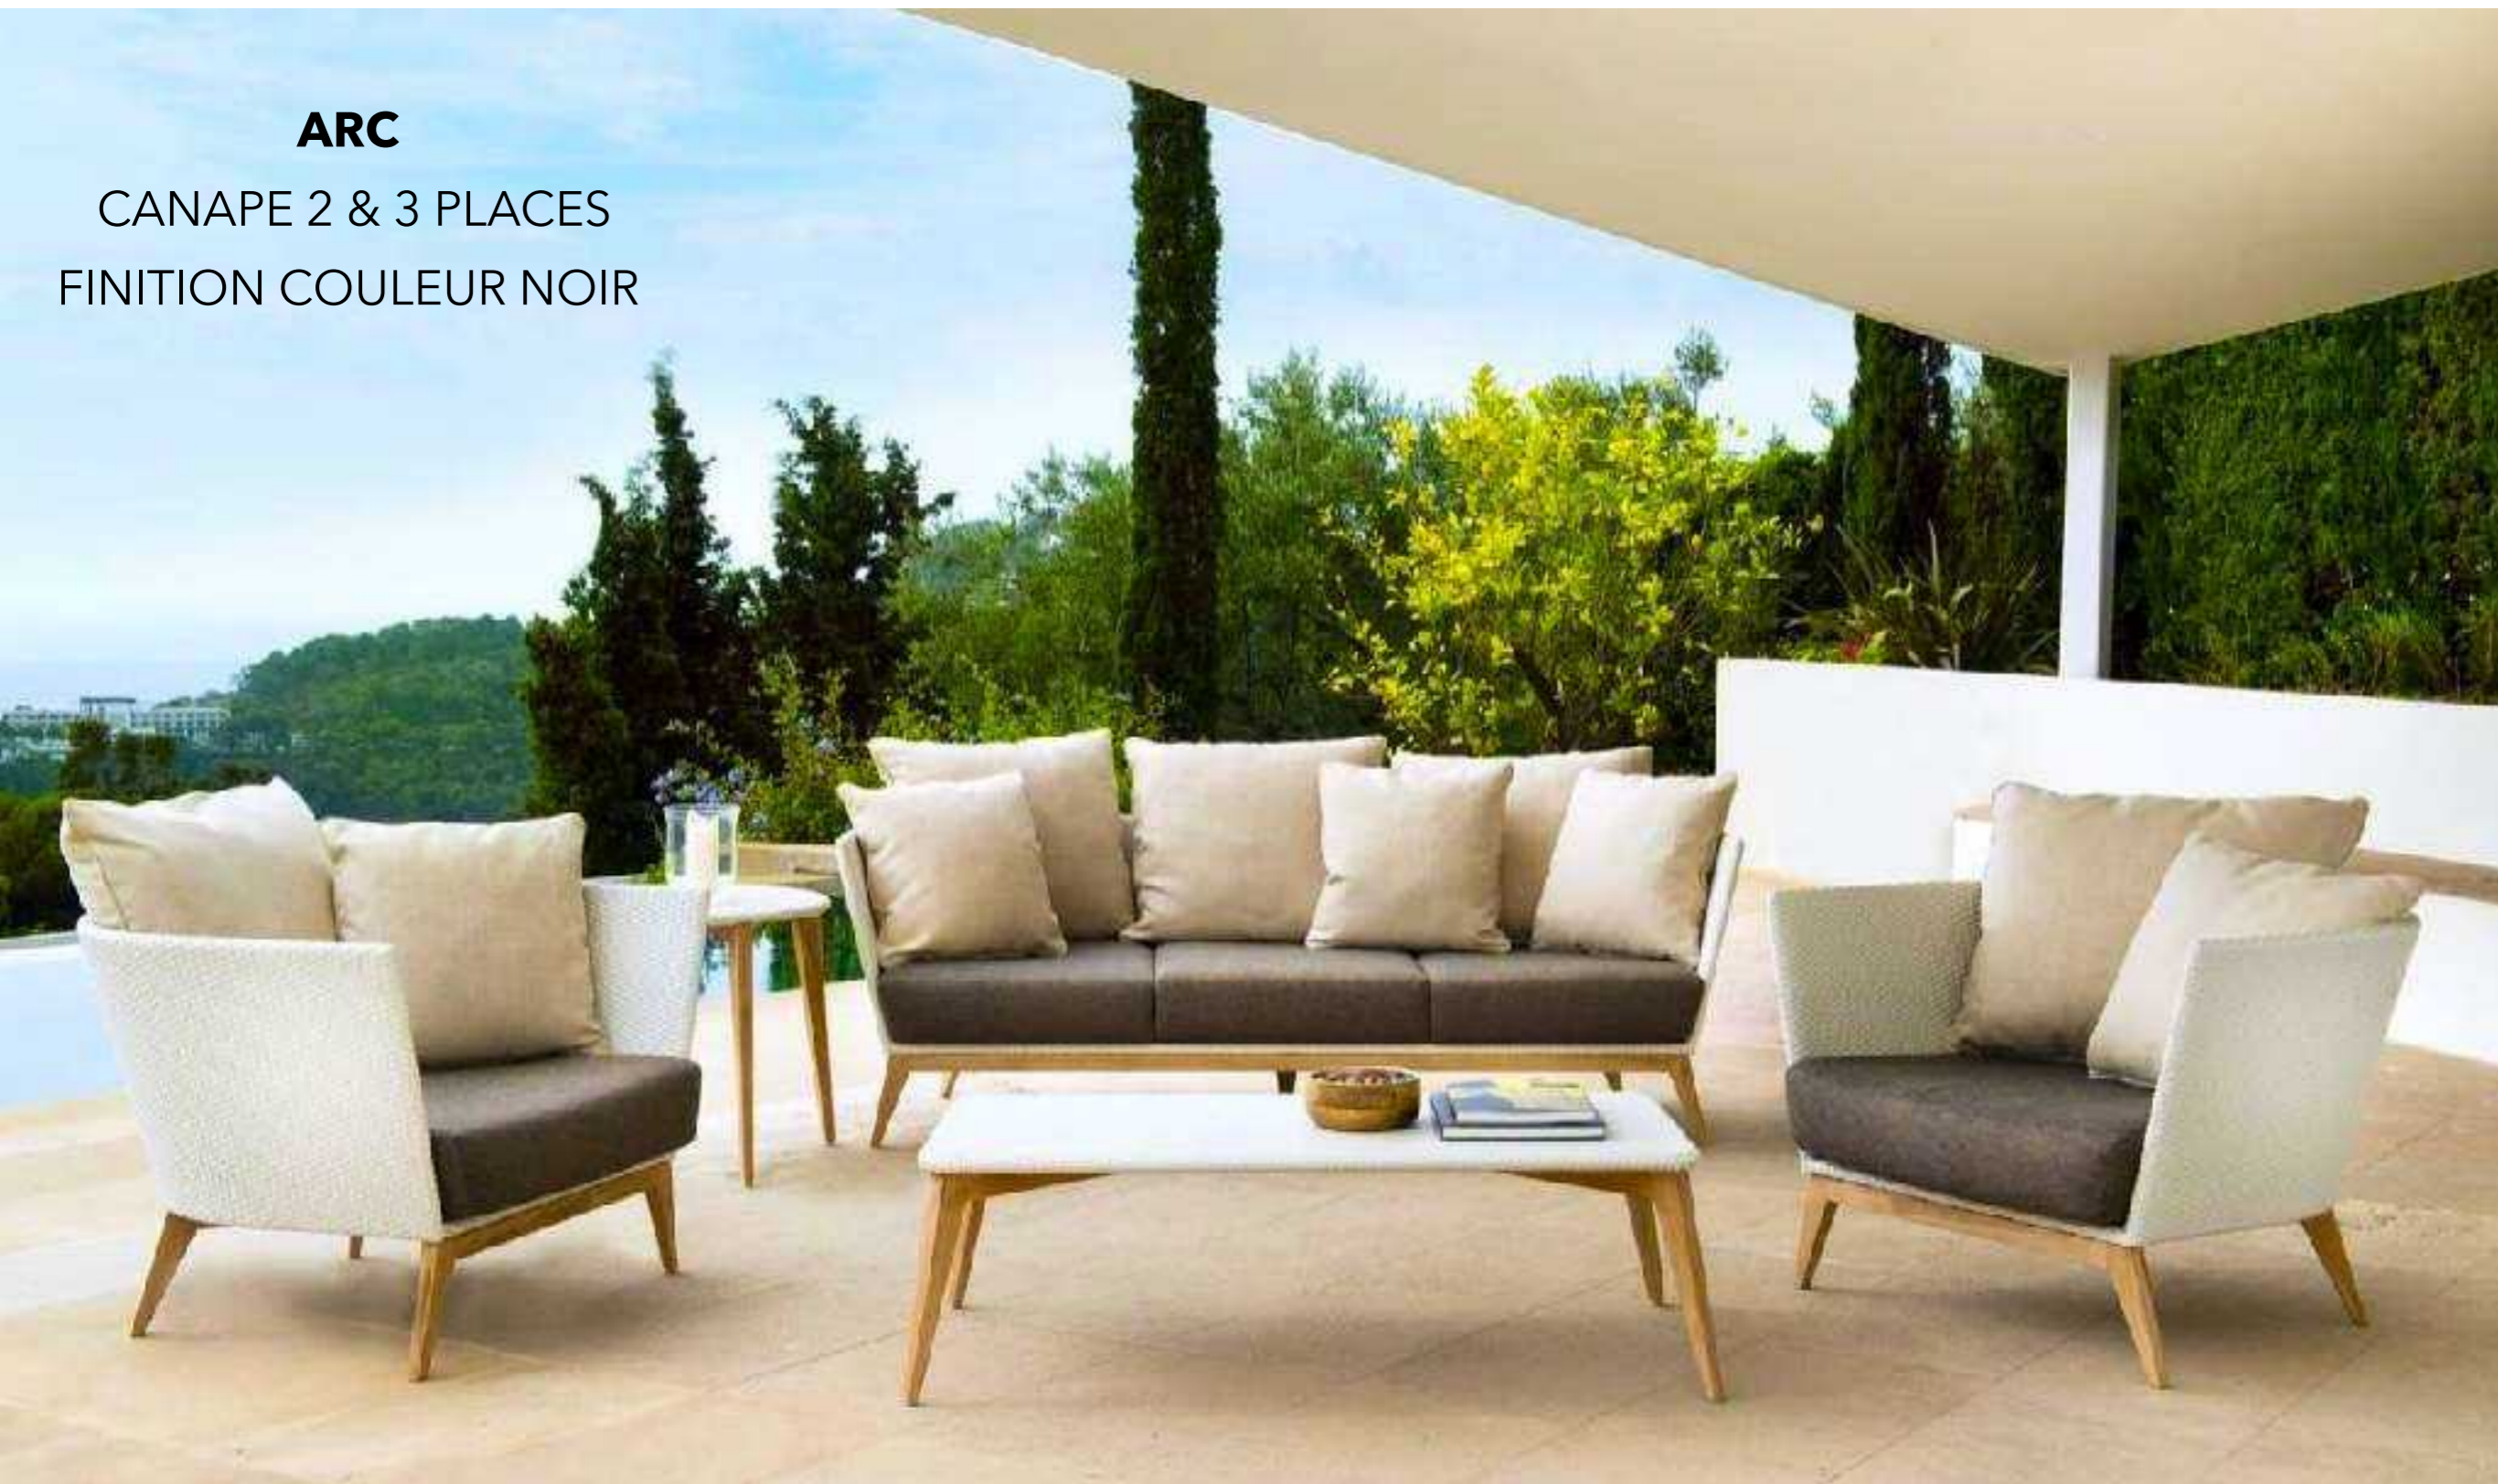

Conçu pour un matelas de 180x200 cm
REF: L_018.895 / *1

CAP SUR LES OUTDOORS

ARC

CANAPE 2 & 3 PLACES

FINITION COULEUR NOIR

VILLA 52
SKYLARK

ARC
CANAPÉ 3 PLACES

ARC
CANAPÉ 2 PLACES