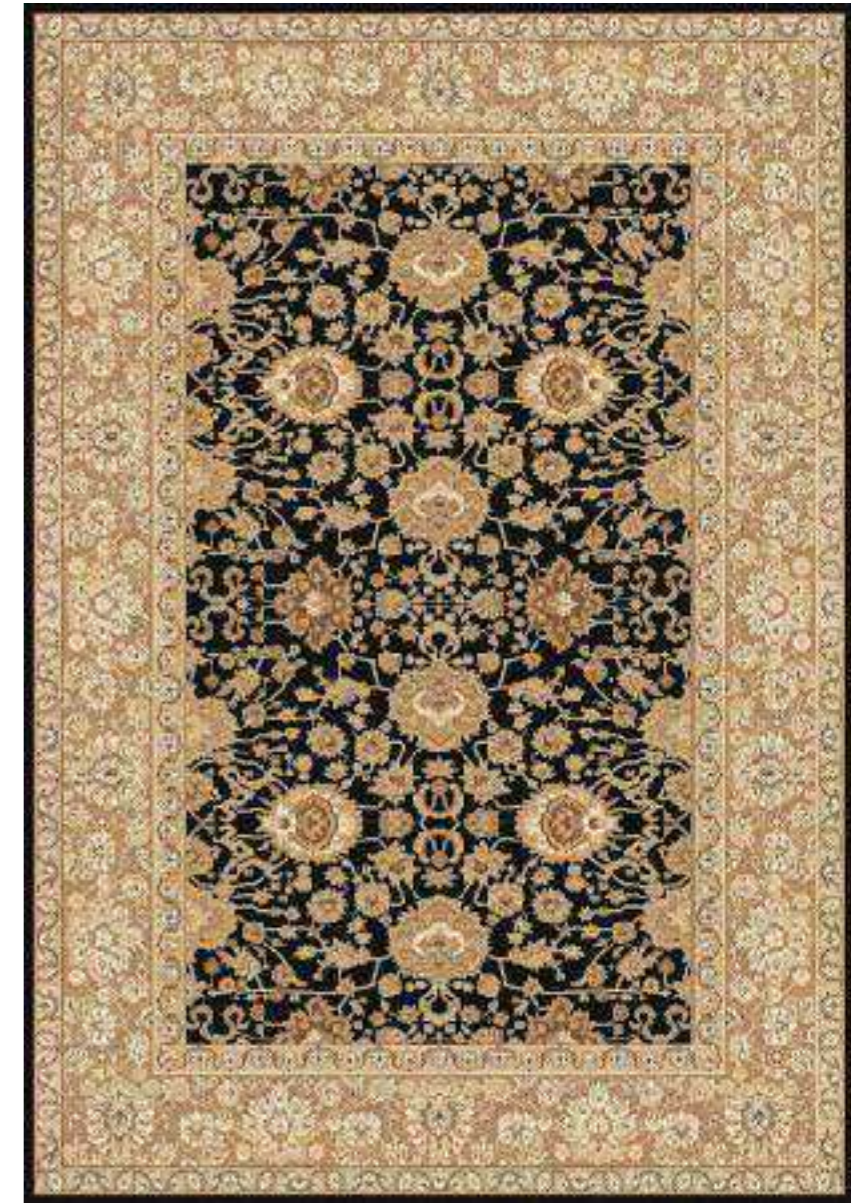

TAPIS **ALVERCA** -

D : 200X290 CM

VILLA 52
SKYLARK